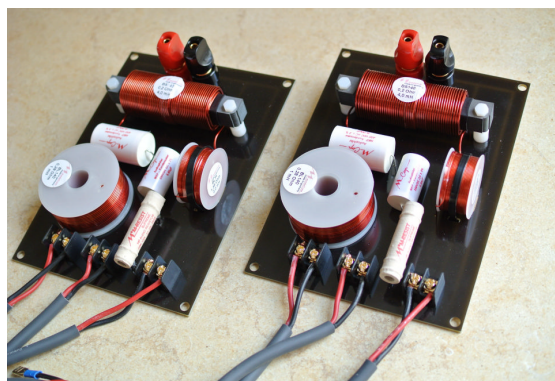

ピュアオーディオプロジェクト モデル「TB15」 2ウェイ

仕様 Technical Data

入力感度 Sensitivity: 94 to 96db (in a typical room)

インピーダンス (公称) Nominal Impedance: 8ohm

周波数特性 Frequency Range: between 29 to 32hz – 19Khz

ウーハー Woofers: PAP exclusive OB-A15Neo

フルレンジ Full Range Driver: Tang Band W8-1808

クロスオーバー Crossovers: (manufactured by Mundorf in Germany)

(ドイツ ムンドルフ製)

仕上げ Finishing, German Oak

サイズ Size: W:54cm H:116cm D:27cm